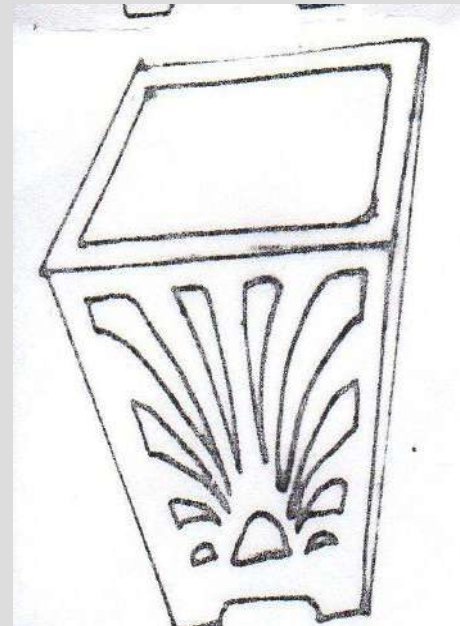

Ref 0179
H50x56x56cm
104€TTC en blanc