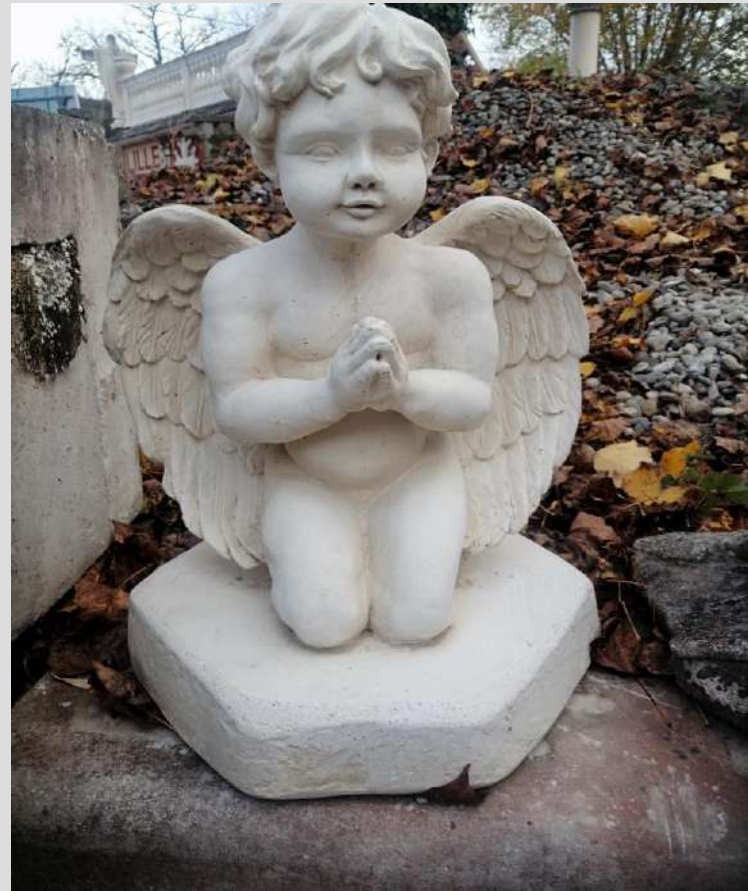

## Les Anges

Ref 911 Ange BLANC  
H45-35 cm-20kg  
83,50€TTC

LILLE31

1 Route Départementale 813

31450 DEYME

05 61 81 72 76

Lille.deco@gmail.com