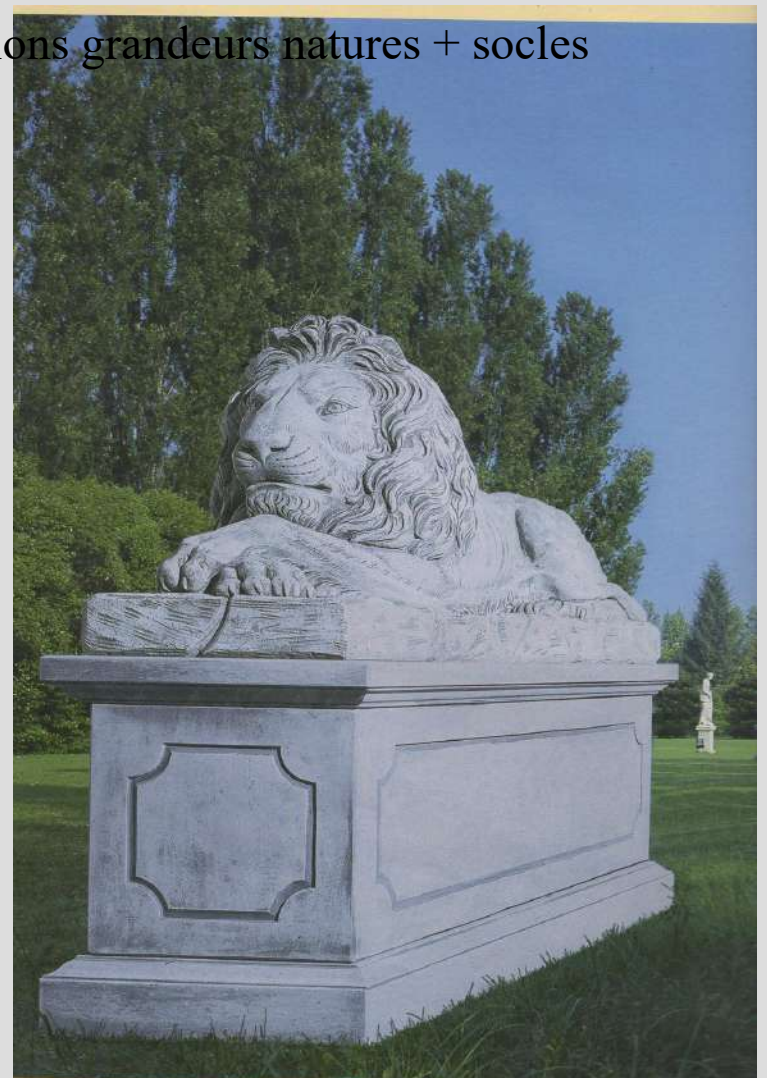

Ref KL7201 + piedestal
H 124-L190cm
1710kg