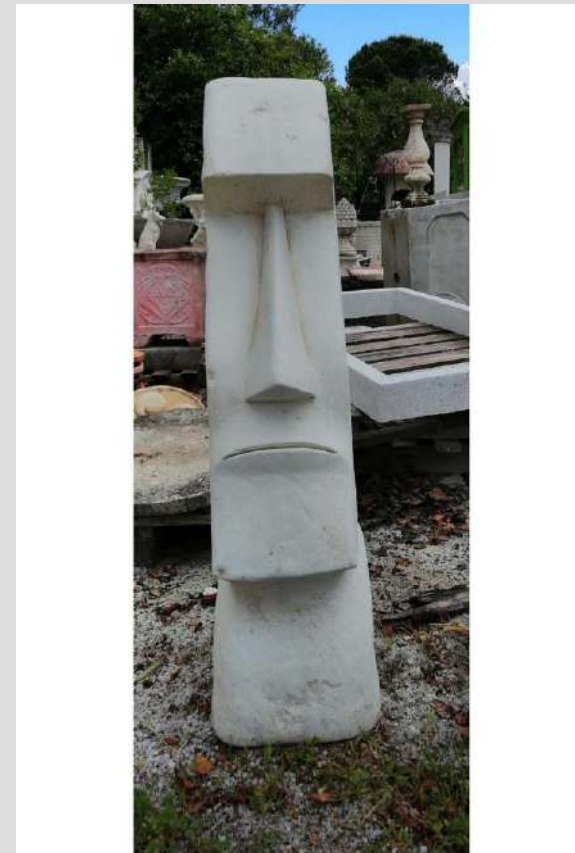

Nouveau!  
LES MOAI

Ref MOAI02  
(ton pierre)  
H80x23x28cm  
83kg  
188€ttc

Ref MOAI03 ( Ton Pierre)  
H100x26x28cm  
106kg  
238,50€ttc

LILLE31

1 Route Départementale 813

31450 DEYME

05 61 81 72 76

Lille.deco@gmail.com