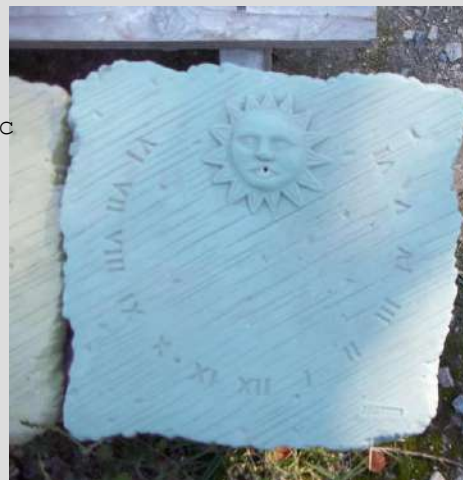

31450 DEYME

05 61 81 72 76

Lille.deco@gmail.com

Les cadrans solaires

Ref ART1142
H48X40
à partir de 43€ttc

Ref ART0102
H28X27
27,50€ttc sable clair

Existe en Béton gris
Blanc
(+5€ tige)

Ref R173
H27XL25
14,50€ttc