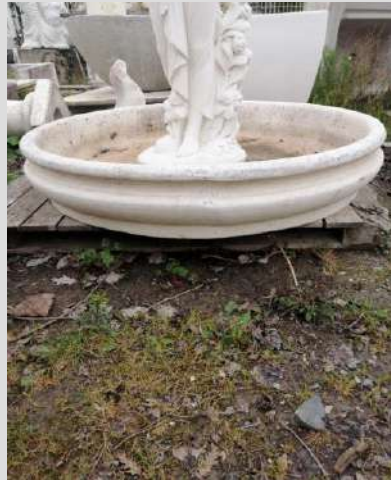

1 Route Départementale 813

31450 DEYME

05 61 81 72 76

Lille.deco@gmail.com

Les bassins ronds

Ref art1112
H20X D110
213€TTC

Ref art0079
H43X D130
436,50€TTC

Ref art0139
BASSIN D200
2 053,50€TTC