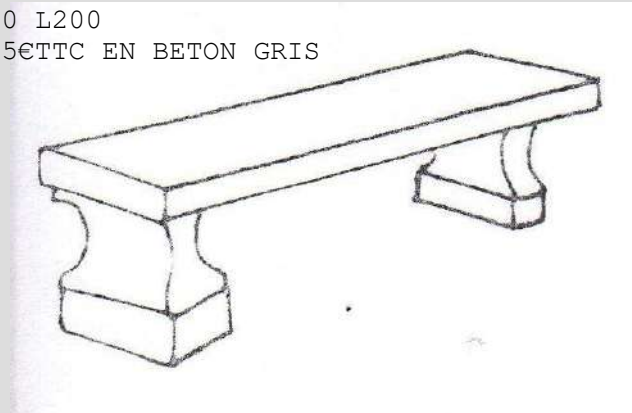

Ref ART0072
H40 L200
215€TTC EN BETON GRIS

Ref ART0074
H40 X L140
LISSE 192,50 €TTC BLANC