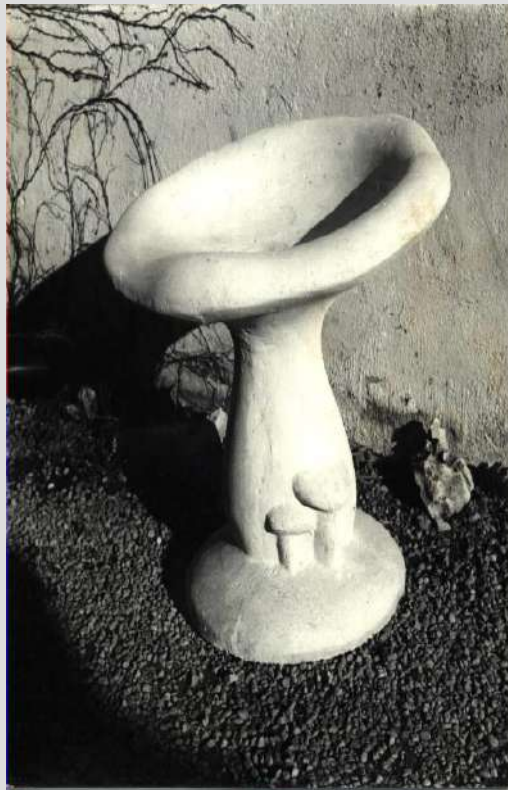

LILLE31

1 Route Départementale 813

31450 DEYME

05 61 81 72 76

Lille.deco@gmail.com

Les tabourets-fauteuils

Ref ART0105
H45 X D55
124,50TTC EN BLANC
Plusieurs coloris possible

Ref 40
H86X50-82kg
62,50€TTC