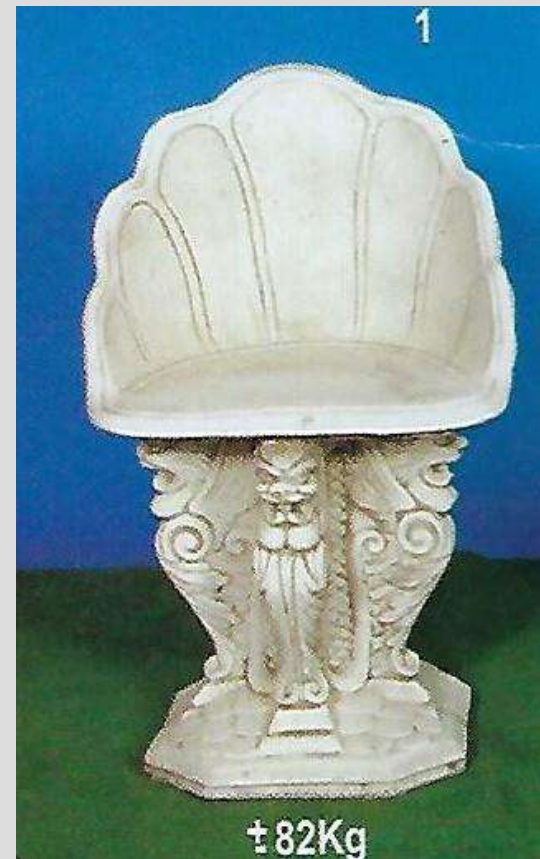

LILLE31

1 Route Départementale 813

31450 DEYME

05 61 81 72 76

Lille.deco@gmail.com

Les tabourets-fauteuils

Ref ART0105
H45 X D55
124,50TTC EN BLANC
Plusieurs coloris possible

Ref 40
H86X50-82kg
62,50€TTC